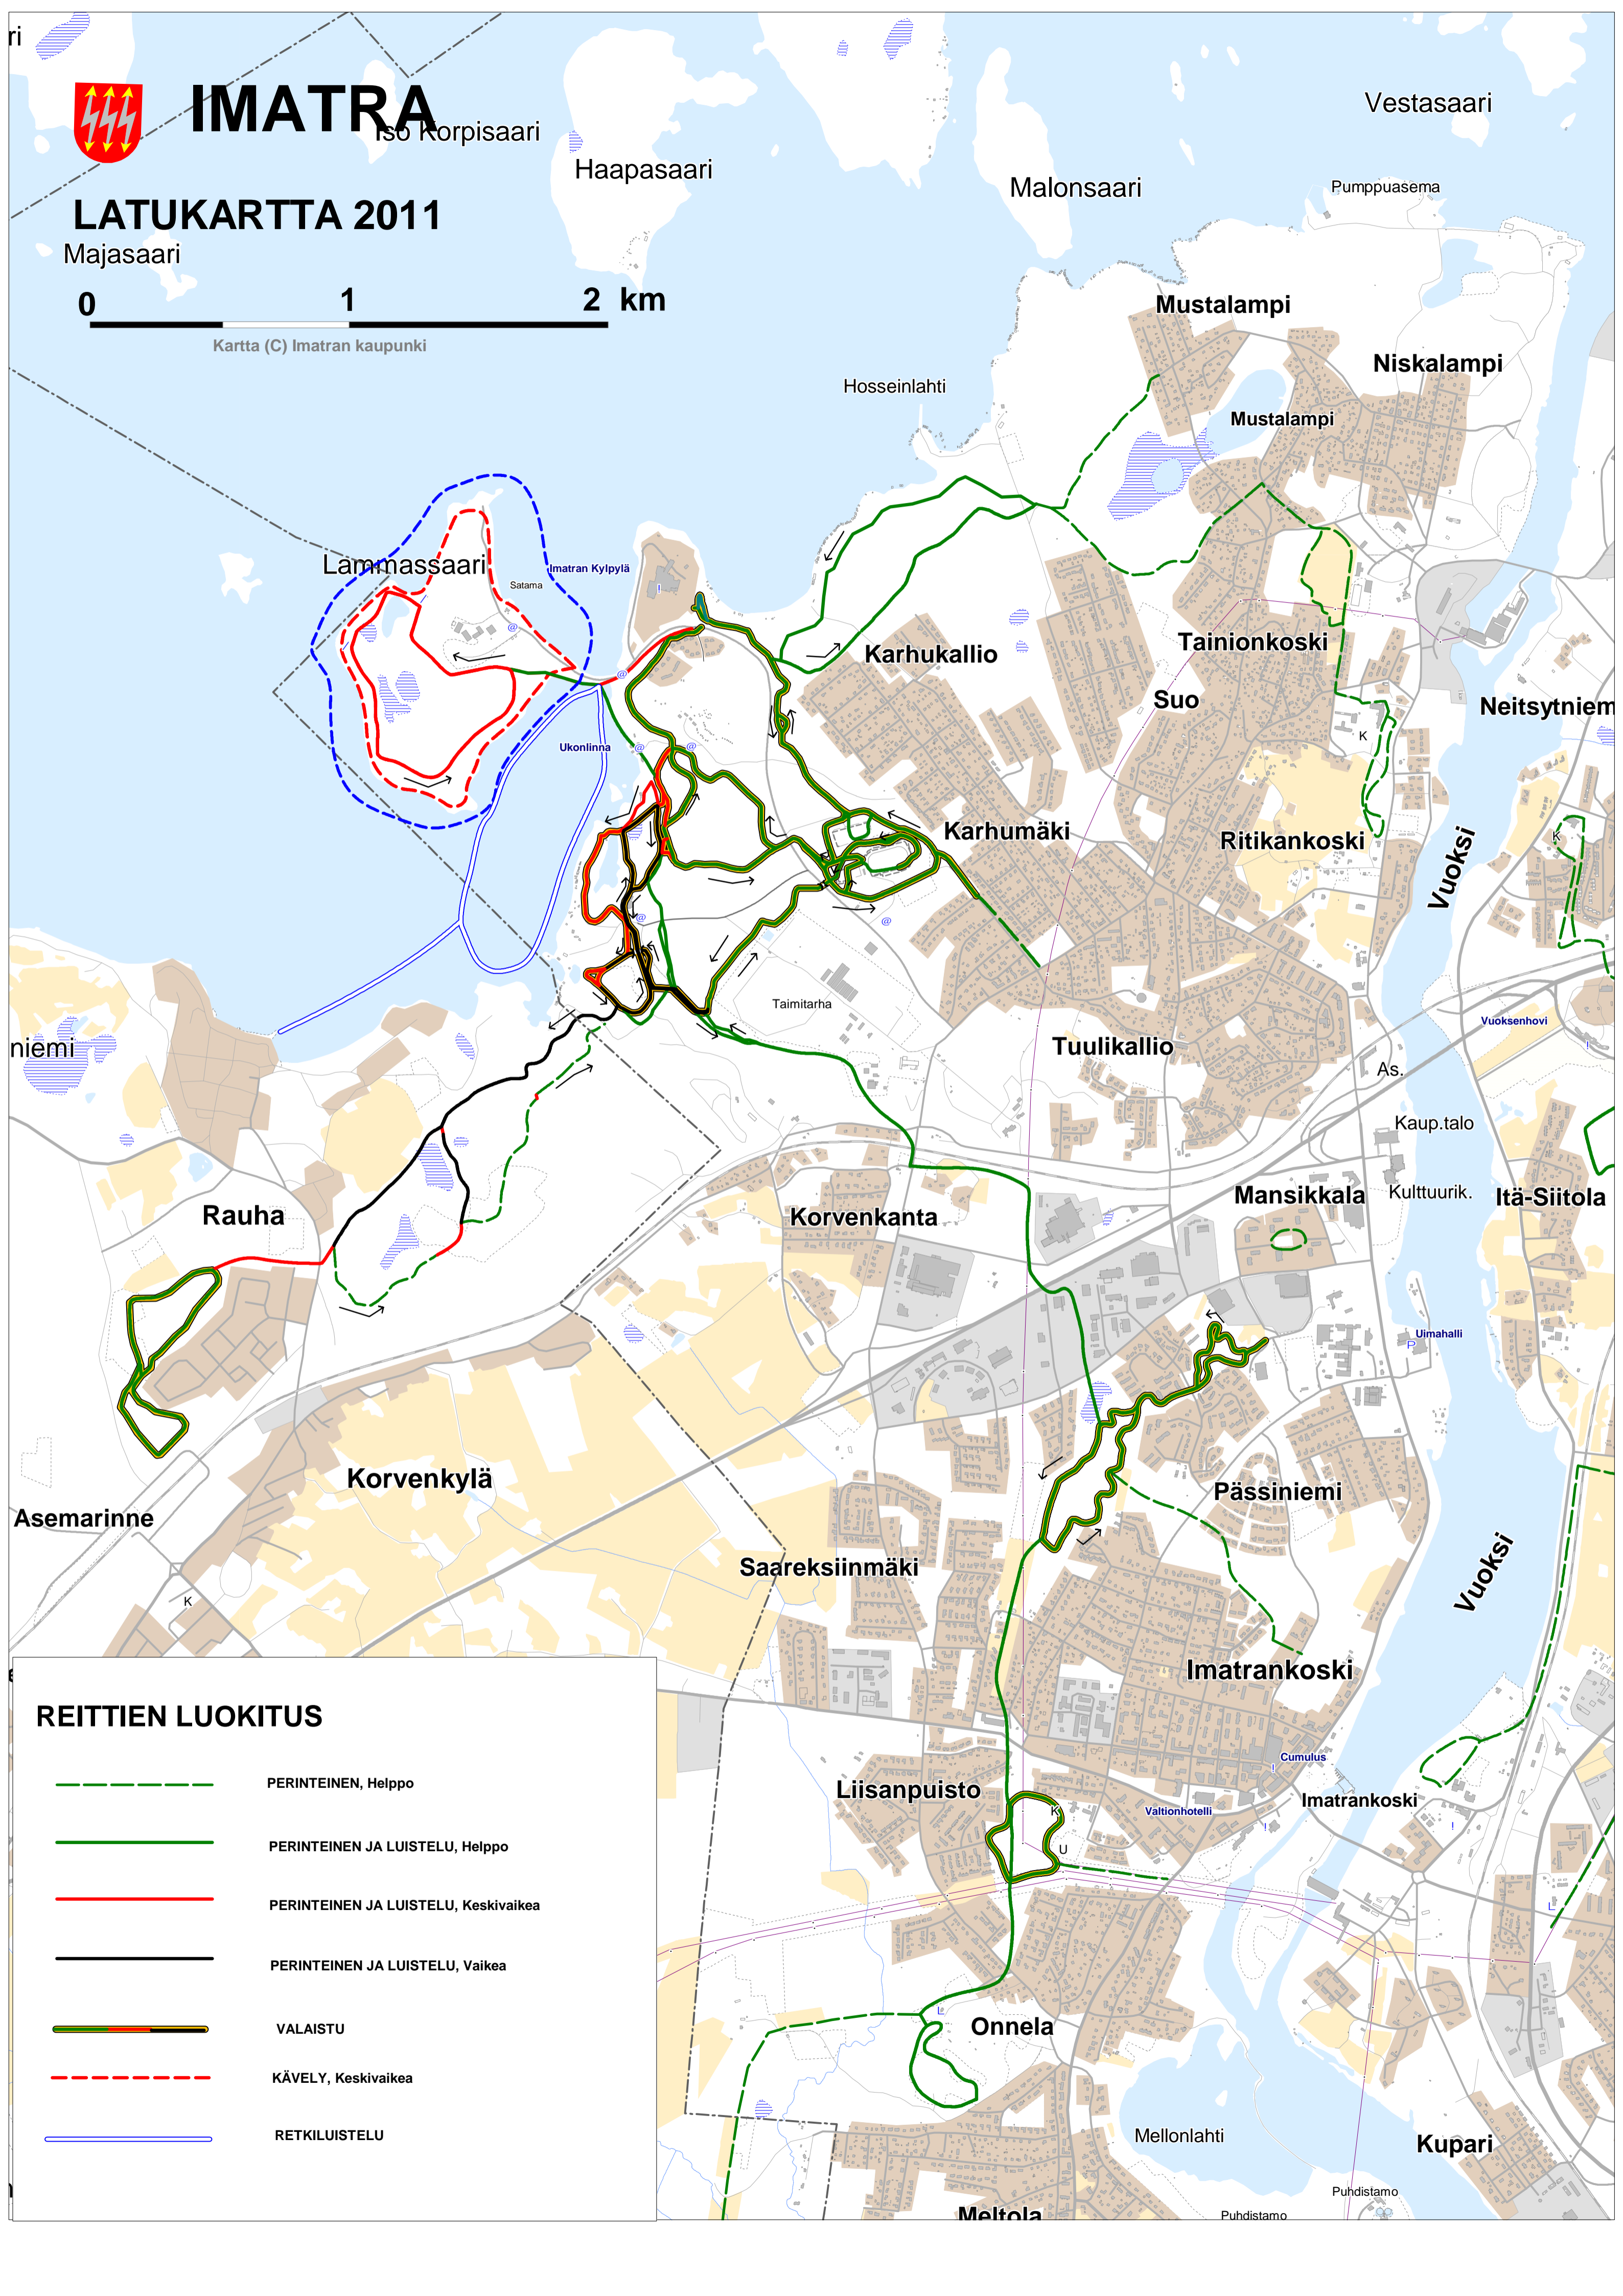

# IMATRA

Iso Korpisaari

Haapasaari

Malonsaari

Vestasaari

Pumppuasema

## LATUKARTTA 2011

Majasaari

0 1 2 km

Kartta (C) Imatran kaupunki

### REITTIIEN LUOKITUS

PERINTEINEN, Helppo

PERINTEINEN JA LUISTELU, Helppo

PERINTEINEN JA LUISTELU, Keskivaikea

PERINTEINEN JA LUISTELU, Vaikea

VALAISTU

KÄVELY, Keskivaikea

RETKILUISTELU